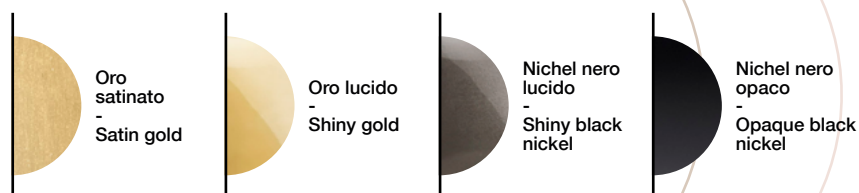

## Vetro - Glass

Fumè grigio  
-  
Smoky grey

Bronzo  
-  
Bronze

\* Altre finiture e colori su richiesta - Other finishes and colors on request - see pag. 347-348 \*